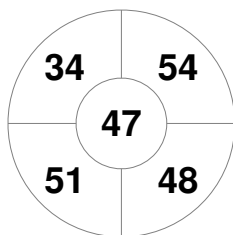

Possession %

AUS