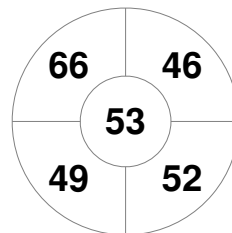

Spain

Penalty Corners

AUS

ESP

Circle Entries

AUS

ESP

Shots

AUS

ESP

Shots on Target

AUS

ESP

Possession %

AUS

ESP