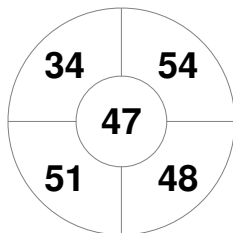

Spain

Penalty Corners

AUS

ESP

Circle Entries

AUS

ESP

Shots

AUS

ESP

Shots on Target

AUS

ESP

Possession %

AUS

ESP