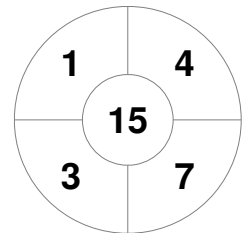

Australia

Penalty Corners

GBR

AUS

Circle Entries

GBR

AUS

Shots