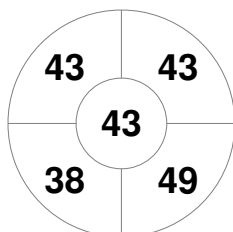

Netherlands

Penalty Corners

AUS

NED

Circle Entries

AUS

NED

Shots

AUS

NED

Shots on Target

AUS

NED

Possession %

AUS

NED