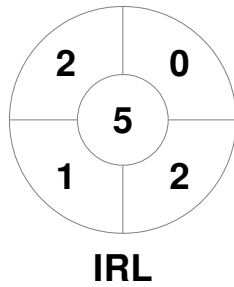

EuroHockey Indoor Championship II Women 2024

9 - 11 Feb 2024

Galway (IRL)

Match Statistics

Match #	Date	Time	Pool / Class	Pitch
12	10 Feb 2024	18:30	Pool A	Pitch 1

Slovakia			
GK Subs <table style="display: inline-table; border: none;"><tr><td style="border: 1px solid black; width: 20px; height: 15px;"></td><td style="border: 1px solid black; width: 20px; height: 15px;"></td><td style="border: 1px solid black; width: 20px; height: 15px;"></td></tr></table>			

Full Time	5 - 5
Third Period	3 - 4
Half-time	1 - 4
First Period	1 - 1

Ireland			
GK Subs <table style="display: inline-table; border: none;"><tr><td style="border: 1px solid black; width: 20px; height: 15px;"></td><td style="border: 1px solid black; width: 20px; height: 15px;"></td><td style="border: 1px solid black; width: 20px; height: 15px;"></td></tr></table>			