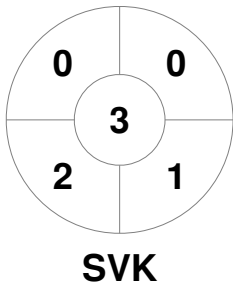

EuroHockey Indoor Championship II Women 2024

9 - 11 Feb 2024

Galway (IRL)

Match Statistics

Match #	Date	Time	Pool / Class	Pitch
12	10 Feb 2024	18:30	Pool A	Pitch 1

Slovakia
GK Subs <table style="display: inline-table; border: none;"><tr><td style="border: 1px solid black; width: 20px; height: 15px;"></td><td style="border: 1px solid black; width: 20px; height: 15px;"></td><td style="border: 1px solid black; width: 20px; height: 15px;"></td></tr></table>

Full Time	5 - 5
Third Period	3 - 4
Half-time	1 - 4
First Period	1 - 1

Ireland
GK Subs <table style="display: inline-table; border: none;"><tr><td style="border: 1px solid black; width: 20px; height: 15px;"></td><td style="border: 1px solid black; width: 20px; height: 15px;"></td><td style="border: 1px solid black; width: 20px; height: 15px;"></td></tr></table>

Penalty Corners