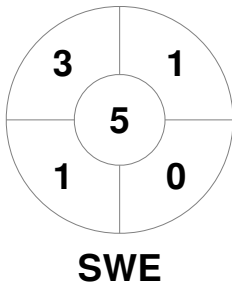

## Match Statistics

Match #	Date	Time	Pool / Class	Pitch
5	09 Feb 2024	17:15	Pool A	Pitch 1

<b>Sweden</b>
GK Subs <input style="width: 20px;" type="text"/> <input style="width: 20px;" type="text"/>

Full Time	<b>5 - 0</b>
Third Period	<b>2 - 0</b>
Half-time	<b>2 - 0</b>
First Period	<b>1 - 0</b>

<b>Portugal</b>
GK Subs <input style="width: 20px;" type="text"/> <input style="width: 20px;" type="text"/>

### Circle Entries