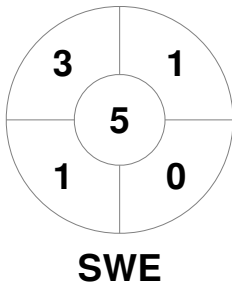

Full Time	<b>5 - 0</b>
Third Period	<b>2 - 0</b>
Half-time	<b>2 - 0</b>
First Period	<b>1 - 0</b>

<b>Portugal</b>
GK Subs <table border="1" style="display: inline-table; width: 40px; height: 15px; vertical-align: middle;"></table>

### Circle Entries