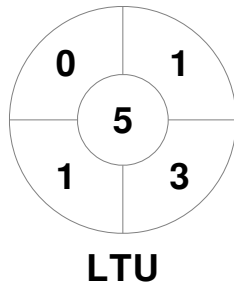

## Match Statistics

Match #	Date	Time	Pool / Class	Pitch
4	09 Feb 2024	16:00	Pool A	Pitch 1

<b>Slovakia</b>			
GK Subs <table style="display: inline-table; border: none;"><tr><td style="width: 20px; height: 15px; border: 1px solid black;"></td><td style="width: 20px; height: 15px; border: 1px solid black;"></td><td style="width: 20px; height: 15px; border: 1px solid black;"></td></tr></table>			

Full Time	<b>1 - 5</b>
Third Period	<b>1 - 4</b>
Half-time	<b>1 - 2</b>
First Period	<b>1 - 1</b>

<b>Lithuania</b>			
GK Subs <table style="display: inline-table; border: none;"><tr><td style="width: 20px; height: 15px; border: 1px solid black;"></td><td style="width: 20px; height: 15px; border: 1px solid black;"></td><td style="width: 20px; height: 15px; border: 1px solid black;"></td></tr></table>			

### Circle Entries