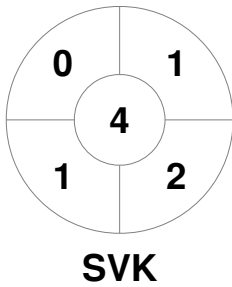

## Match Statistics

Match #	Date	Time	Pool / Class	Pitch
4	09 Feb 2024	16:00	Pool A	Pitch 1

<b>Slovakia</b>			
GK Subs <table style="display: inline-table; border: none;"><tr><td style="width: 20px; height: 15px; border: 1px solid black;"></td><td style="width: 20px; height: 15px; border: 1px solid black;"></td><td style="width: 20px; height: 15px; border: 1px solid black;"></td></tr></table>			

Full Time	<b>1 - 5</b>
Third Period	<b>1 - 4</b>
Half-time	<b>1 - 2</b>
First Period	<b>1 - 1</b>

<b>Lithuania</b>			
GK Subs <table style="display: inline-table; border: none;"><tr><td style="width: 20px; height: 15px; border: 1px solid black;"></td><td style="width: 20px; height: 15px; border: 1px solid black;"></td><td style="width: 20px; height: 15px; border: 1px solid black;"></td></tr></table>			

### Circle Entries