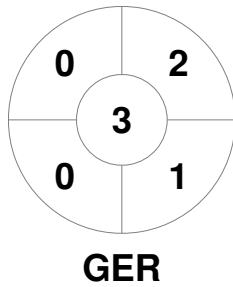

## Match Statistics

Match #	Date	Time	Pool / Class	Pitch
20	10 Feb 2024	12:45	Pool A	Pitch 1

<b>Belgium</b>		
GK Subs <table border="1" style="display: inline-table; border-collapse: collapse;"><tr><td style="width: 20px; height: 15px;"></td><td style="width: 20px; height: 15px;"></td></tr></table>		

Full Time	<b>3 - 5</b>
Third Period	<b>2 - 4</b>
Half-time	<b>2 - 3</b>
First Period	<b>0 - 1</b>

<b>Germany</b>		
GK Subs <table border="1" style="display: inline-table; border-collapse: collapse;"><tr><td style="width: 20px; height: 15px; text-align: center;">11</td><td style="width: 20px; height: 15px; text-align: center;">31</td></tr></table>	11	31
11	31	

### Circle Entries