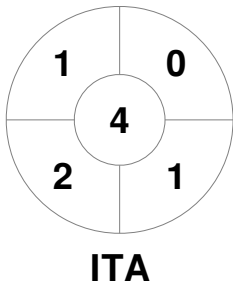

## Match Statistics

Match #	Date	Time	Pool / Class	Pitch
13	09 Feb 2024	16:00	Pool B	Pitch 1

<b>Italy</b>
GK Subs <span style="border: 1px solid black; display: inline-block; width: 20px; height: 15px; vertical-align: middle;"></span> <span style="border: 1px solid black; display: inline-block; width: 20px; height: 15px; vertical-align: middle;"></span>

Full Time	<b>1 - 3</b>
Third Period	<b>0 - 2</b>
Half-time	<b>0 - 0</b>
First Period	<b>0 - 0</b>

<b>Poland</b>
GK Subs <span style="border: 1px solid black; display: inline-block; width: 20px; height: 15px; vertical-align: middle;"></span> <span style="border: 1px solid black; display: inline-block; width: 20px; height: 15px; vertical-align: middle;"></span>

### Circle Entries