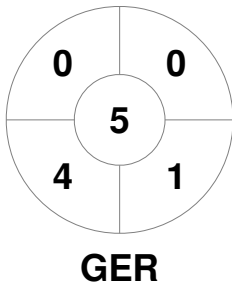

## Match Statistics

Match #	Date	Time	Pool / Class	Pitch
8	08 Feb 2024	19:45	Pool A	Pitch 1

<b>Germany</b>
GK Subs <input style="width: 20px;" type="text"/> <input style="width: 20px;" type="text"/>

Full Time	<b>7 - 2</b>
Third Period	<b>4 - 1</b>
Half-time	<b>2 - 1</b>
First Period	<b>1 - 1</b>

<b>Türkiye</b>
GK Subs <input style="width: 20px;" type="text"/> <input style="width: 20px;" type="text"/>

### Circle Entries