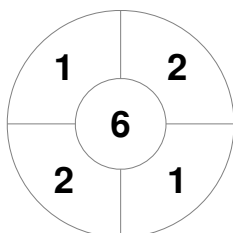

EuroHockey Indoor Championship Women 2024

8 - 11 Feb 2024

Berlin (GER)

Match Statistics

Match #	Date	Time	Pool / Class	Pitch
2	08 Feb 2024	11:15	Pool B	Pitch 1

Austria	<table border="1" style="width: 100%; border-collapse: collapse;"> <tr><td>Full Time</td><td style="text-align: center;">4 - 0</td></tr> <tr><td>Third Period</td><td style="text-align: center;">3 - 0</td></tr> <tr><td>Half-time</td><td style="text-align: center;">3 - 0</td></tr> <tr><td>First Period</td><td style="text-align: center;">2 - 0</td></tr> </table>	Italy	<table border="1" style="width: 100%; border-collapse: collapse;"> <tr><td>GK Subs</td><td style="width: 20px;"></td><td style="width: 20px;"></td></tr> </table>
<table border="1" style="width: 100%; border-collapse: collapse;"> <tr><td>GK Subs</td><td style="width: 20px;"></td><td style="width: 20px;"></td></tr> </table>		<table border="1" style="width: 100%; border-collapse: collapse;"> <tr><td>GK Subs</td><td style="width: 20px;"></td><td style="width: 20px;"></td></tr> </table>	

Penalty Corners

AUT