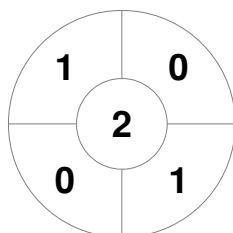

EuroHockey Indoor Championship Women 2024

8 - 11 Feb 2024

Berlin (GER)

Match Statistics

Match #	Date	Time	Pool / Class	Pitch
2	08 Feb 2024	11:15	Pool B	Pitch 1

Austria	<table border="1" style="width: 100%; border-collapse: collapse;"> <tr><td>Full Time</td><td style="text-align: center;">4 - 0</td></tr> <tr><td>Third Period</td><td style="text-align: center;">3 - 0</td></tr> <tr><td>Half-time</td><td style="text-align: center;">3 - 0</td></tr> <tr><td>First Period</td><td style="text-align: center;">2 - 0</td></tr> </table>	Italy	<table border="1" style="width: 100%; border-collapse: collapse;"> <tr><td>GK Subs</td><td style="width: 20px;"></td><td style="width: 20px;"></td></tr> </table>
<table border="1" style="width: 100%; border-collapse: collapse;"> <tr><td>GK Subs</td><td style="width: 20px;"></td><td style="width: 20px;"></td></tr> </table>		<table border="1" style="width: 100%; border-collapse: collapse;"> <tr><td>GK Subs</td><td style="width: 20px;"></td><td style="width: 20px;"></td></tr> </table>	

Penalty Corners

AUT

ITA

Circle Entries

AUT

ITA

Shots

AUT

ITA

Shots on Target

AUT

ITA

Possession %

AUT

ITA