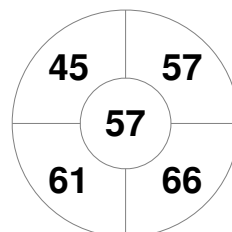

**Penalty Corners**

**NZL**

**CHN**

**Circle Entries**

**NZL**

**CHN**

**Shots**

**NZL**

**CHN**

**Shots on Target**

**NZL**

**CHN**

**Possession %**

**NZL**

**CHN**