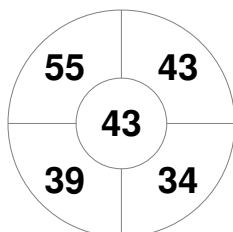

**Penalty Corners**

**NZL**

**CHN**

**Circle Entries**

**NZL**

**CHN**

**Shots**

**NZL**

**CHN**

**Shots on Target**

**NZL**

**CHN**

**Possession %**

**NZL**

**CHN**