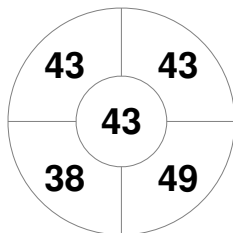

Netherlands

Penalty Corners

AUS

NED

Circle Entries

AUS

NED

Shots

AUS

NED

Shots on Target

AUS

NED

Possession %

AUS

NED