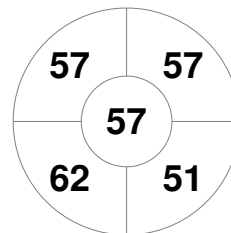

Netherlands

Penalty Corners

AUS

NED

Circle Entries

AUS

NED

Shots

AUS

NED

Shots on Target

AUS

NED

Possession %

AUS

NED