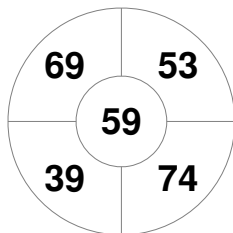

IRL

Shots

NED

IRL

Shots on Target

NED

IRL

Possession %