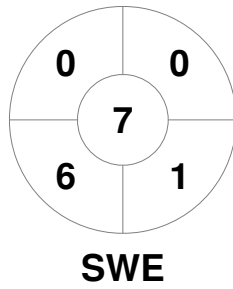

Full Time	<b>7 - 4</b>
Third Period	<b>6 - 2</b>
Half-time	<b>4 - 1</b>
First Period	<b>0 - 0</b>

<b>Sweden</b>		
GK Subs <table style="display: inline-table; border: none;"><tr><td style="border: none; width: 20px; text-align: center;">38</td><td style="border: 1px solid black; width: 20px; height: 15px;"></td></tr></table>	38	
38		

### Circle Entries