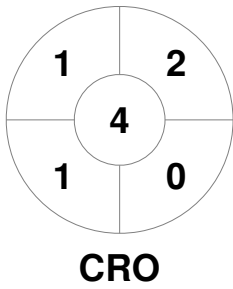

## Match Statistics

Match #	Date	Time	Pool / Class	Pitch
13	11 Feb 2024	09:00	Pool A	Pitch 1

<b>Croatia</b>		
GK Subs <table style="display: inline-table; border: none;"><tr><td style="border: 1px solid black; width: 20px; height: 15px;"></td><td style="border: 1px solid black; width: 20px; height: 15px;"></td></tr></table>		

Full Time	<b>7 - 4</b>
Third Period	<b>6 - 2</b>
Half-time	<b>4 - 1</b>
First Period	<b>0 - 0</b>

<b>Sweden</b>		
GK Subs <table style="display: inline-table; border: none;"><tr><td style="border: none; width: 20px; text-align: center;">38</td><td style="border: 1px solid black; width: 20px; height: 15px;"></td></tr></table>	38	
38		

### Circle Entries