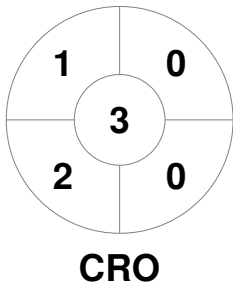

## Match Statistics

Match #	Date	Time	Pool / Class	Pitch
11	10 Feb 2024	17:15	Pool A	Pitch 1

<b>Croatia</b>
GK Subs <input style="width: 20px;" type="text"/> <input style="width: 20px;" type="text"/>

Full Time	<b>7 - 2</b>
Third Period	<b>6 - 2</b>
Half-time	<b>6 - 1</b>
First Period	<b>3 - 0</b>

<b>Portugal</b>
GK Subs <input style="width: 20px;" type="text"/> <input style="width: 20px;" type="text"/>

### Circle Entries