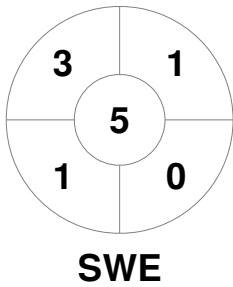

## Match Statistics

Match #	Date	Time	Pool / Class	Pitch
5	09 Feb 2024	17:15	Pool A	Pitch 1

<b>Sweden</b>			
GK Subs <table style="display: inline-table; border: none;"><tr><td style="width: 20px; height: 15px; border: 1px solid black;"></td><td style="width: 20px; height: 15px; border: 1px solid black;"></td><td style="width: 20px; height: 15px; border: 1px solid black;"></td></tr></table>			

Full Time	<b>5 - 0</b>
Third Period	<b>2 - 0</b>
Half-time	<b>2 - 0</b>
First Period	<b>1 - 0</b>

<b>Portugal</b>			
GK Subs <table style="display: inline-table; border: none;"><tr><td style="width: 20px; height: 15px; border: 1px solid black;"></td><td style="width: 20px; height: 15px; border: 1px solid black;"></td><td style="width: 20px; height: 15px; border: 1px solid black;"></td></tr></table>			

### Circle Entries