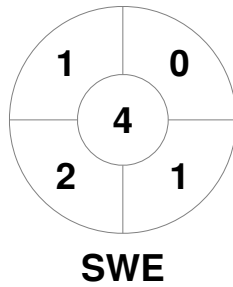

## Match Statistics

Match #	Date	Time	Pool / Class	Pitch
3	09 Feb 2024	13:00	Pool A	Pitch 1

<b>Ireland</b>			
GK Subs <table style="display: inline-table; border: none;"><tr><td style="width: 20px; height: 15px; border: 1px solid black;"></td><td style="width: 20px; height: 15px; border: 1px solid black;"></td><td style="width: 20px; height: 15px; border: 1px solid black;"></td></tr></table>			

Full Time	<b>7 - 2</b>
Third Period	<b>6 - 1</b>
Half-time	<b>4 - 0</b>
First Period	<b>2 - 0</b>

<b>Sweden</b>			
GK Subs <table style="display: inline-table; border: none;"><tr><td style="width: 20px; height: 15px; border: 1px solid black;"></td><td style="width: 20px; height: 15px; border: 1px solid black;"></td><td style="width: 20px; height: 15px; border: 1px solid black;"></td></tr></table>			

### Circle Entries