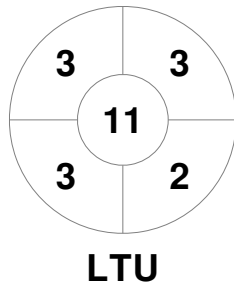

Full Time	<b>0 - 6</b>
Third Period	<b>0 - 5</b>
Half-time	<b>0 - 3</b>
First Period	<b>0 - 1</b>

<b>Lithuania</b>			
GK Subs <table style="display: inline-table; border: none;"><tr><td style="width: 20px; height: 15px; border: 1px solid black;"></td><td style="width: 20px; height: 15px; border: 1px solid black;"></td><td style="width: 20px; height: 15px; border: 1px solid black;"></td></tr></table>			

### Circle Entries