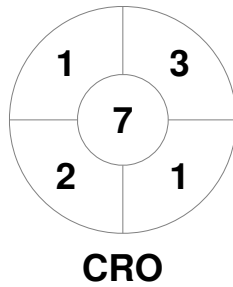

## Match Statistics

| Match # | Date        | Time  | Pool / Class | Pitch   |
|---------|-------------|-------|--------------|---------|
| 1       | 09 Feb 2024 | 10:30 | Pool A       | Pitch 1 |

|   |  |  |
|---|--|--|
| <b>Slovakia</b>   |  |  |
| GK Subs <table style="display: inline-table; border: none;"><tr><td style="border: 1px solid black; width: 20px; height: 15px;"></td><td style="border: 1px solid black; width: 20px; height: 15px;"></td></tr></table> |  |  |
|   |  |  |

|              |              |
|--------------|--------------|
| Full Time    | <b>1 - 4</b> |
| Third Period | <b>0 - 2</b> |
| Half-time    | <b>0 - 2</b> |
| First Period | <b>0 - 1</b> |

|   |  |  |
|---|--|--|
| <b>Croatia</b>  |  |  |
| GK Subs <table style="display: inline-table; border: none;"><tr><td style="border: 1px solid black; width: 20px; height: 15px;"></td><td style="border: 1px solid black; width: 20px; height: 15px;"></td></tr></table> |  |  |
|   |  |  |

### Circle Entries