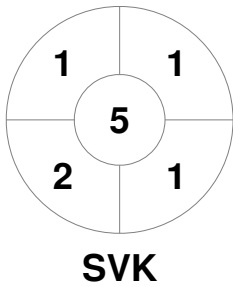

## Match Statistics

| Match # | Date        | Time  | Pool / Class | Pitch   |
|---------|-------------|-------|--------------|---------|
| 1       | 09 Feb 2024 | 10:30 | Pool A       | Pitch 1 |

|   |  |  |
|---|--|--|
| <b>Slovakia</b>   |  |  |
| GK Subs <table style="display: inline-table; border: none;"><tr><td style="border: 1px solid black; width: 20px; height: 15px;"></td><td style="border: 1px solid black; width: 20px; height: 15px;"></td></tr></table> |  |  |
|   |  |  |

|              |              |
|--------------|--------------|
| Full Time    | <b>1 - 4</b> |
| Third Period | <b>0 - 2</b> |
| Half-time    | <b>0 - 2</b> |
| First Period | <b>0 - 1</b> |

|   |  |  |
|---|--|--|
| <b>Croatia</b>  |  |  |
| GK Subs <table style="display: inline-table; border: none;"><tr><td style="border: 1px solid black; width: 20px; height: 15px;"></td><td style="border: 1px solid black; width: 20px; height: 15px;"></td></tr></table> |  |  |
|   |  |  |

### Circle Entries