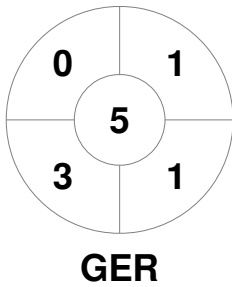

## Match Statistics

Match #	Date	Time	Pool / Class	Pitch
29	11 Feb 2024	14:00	Final	Pitch 1

<b>Germany</b>			
GK Subs <table style="display: inline-table; border: none;"><tr><td style="width: 20px; height: 15px; border: 1px solid black;"></td><td style="width: 20px; height: 15px; border: 1px solid black;"></td><td style="width: 20px; height: 15px; border: 1px solid black;"></td></tr></table>			

Full Time	<b>3 - 2</b>
Third Period	<b>1 - 1</b>
Half-time	<b>1 - 1</b>
First Period	<b>0 - 1</b>

<b>Poland</b>			
GK Subs <table style="display: inline-table; border: none;"><tr><td style="width: 20px; height: 15px; border: 1px solid black;"></td><td style="width: 20px; height: 15px; border: 1px solid black;"></td><td style="width: 20px; height: 15px; border: 1px solid black;"></td></tr></table>			

### Circle Entries