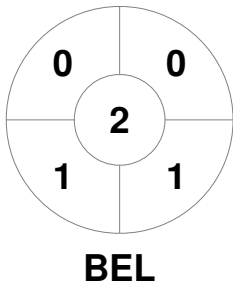

## Match Statistics

| Match # | Date        | Time  | Pool / Class | Pitch   |
|---------|-------------|-------|--------------|---------|
| 12      | 09 Feb 2024 | 13:45 | Pool A       | Pitch 1 |

|  |  |  |  |
|--|--|--|--|
| <b>Belgium</b>   |  |  |  |
| GK Subs <table style="display: inline-table; border: none;"><tr><td style="width: 20px; height: 15px; border: 1px solid black;"></td><td style="width: 20px; height: 15px; border: 1px solid black;"></td><td style="width: 20px; height: 15px; border: 1px solid black;"></td></tr></table> |  |  |  |
|  |  |  |  |

|              |              |
|--------------|--------------|
| Full Time    | <b>2 - 2</b> |
| Third Period | <b>2 - 2</b> |
| Half-time    | <b>1 - 2</b> |
| First Period | <b>1 - 0</b> |

|  |  |  |  |
|--|--|--|--|
| <b>Czechia</b>   |  |  |  |
| GK Subs <table style="display: inline-table; border: none;"><tr><td style="width: 20px; height: 15px; border: 1px solid black;"></td><td style="width: 20px; height: 15px; border: 1px solid black;"></td><td style="width: 20px; height: 15px; border: 1px solid black;"></td></tr></table> |  |  |  |
|  |  |  |  |

### Circle Entries