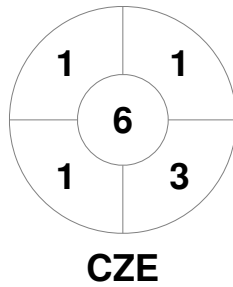

## Match Statistics

| Match # | Date        | Time  | Pool / Class | Pitch   |
|---------|-------------|-------|--------------|---------|
| 12      | 09 Feb 2024 | 13:45 | Pool A       | Pitch 1 |

|  |  |  |  |
|--|--|--|--|
| <b>Belgium</b>   |  |  |  |
| GK Subs <table style="display: inline-table; border: none;"><tr><td style="width: 20px; height: 15px; border: 1px solid black;"></td><td style="width: 20px; height: 15px; border: 1px solid black;"></td><td style="width: 20px; height: 15px; border: 1px solid black;"></td></tr></table> |  |  |  |
|  |  |  |  |

|              |              |
|--------------|--------------|
| Full Time    | <b>2 - 2</b> |
| Third Period | <b>2 - 2</b> |
| Half-time    | <b>1 - 2</b> |
| First Period | <b>1 - 0</b> |

|  |  |  |  |
|--|--|--|--|
| <b>Czechia</b>   |  |  |  |
| GK Subs <table style="display: inline-table; border: none;"><tr><td style="width: 20px; height: 15px; border: 1px solid black;"></td><td style="width: 20px; height: 15px; border: 1px solid black;"></td><td style="width: 20px; height: 15px; border: 1px solid black;"></td></tr></table> |  |  |  |
|  |  |  |  |

### Circle Entries