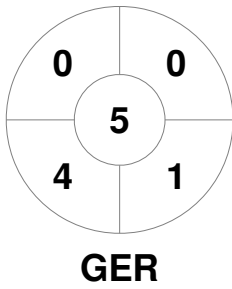

Full Time	<b>7 - 2</b>
Third Period	<b>4 - 1</b>
Half-time	<b>2 - 1</b>
First Period	<b>1 - 1</b>

<b>Türkiye</b>			
GK Subs <table style="display: inline-table; border: none;"><tr><td style="width: 20px; height: 15px; border: 1px solid black;"></td><td style="width: 20px; height: 15px; border: 1px solid black;"></td><td style="width: 20px; height: 15px; border: 1px solid black;"></td></tr></table>			

### Circle Entries