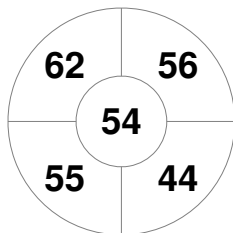

**Great Britain**

**Penalty Corners**

**NZL**

**GBR**

**Circle Entries**

**NZL**

**GBR**

**Shots**

**NZL**

**GBR**

**Shots on Target**

**NZL**

**GBR**

**Possession %**

**NZL**

**GBR**