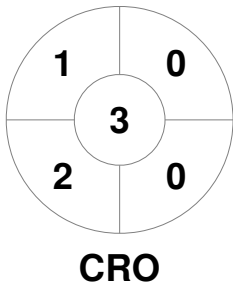

## Match Statistics

Match #	Date	Time	Pool / Class	Pitch
11	10 Feb 2024	17:15	Pool A	Pitch 1

<b>Croatia</b>		
GK Subs <table style="display: inline-table; border: none;"><tr><td style="border: 1px solid black; width: 20px; height: 15px;"></td><td style="border: 1px solid black; width: 20px; height: 15px;"></td></tr></table>		

Full Time	<b>7 - 2</b>
Third Period	<b>6 - 2</b>
Half-time	<b>6 - 1</b>
First Period	<b>3 - 0</b>

<b>Portugal</b>		
GK Subs <table style="display: inline-table; border: none;"><tr><td style="border: 1px solid black; width: 20px; height: 15px;"></td><td style="border: 1px solid black; width: 20px; height: 15px;"></td></tr></table>		

### Circle Entries